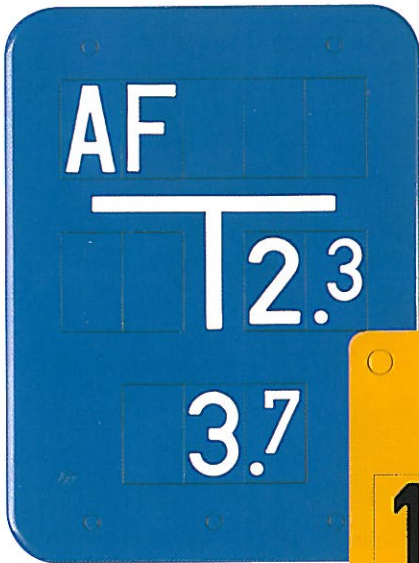

120/160

Henvisningsskilt
i spesialmål