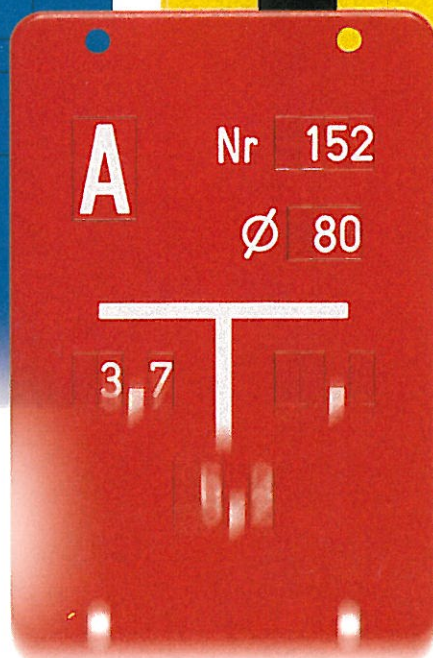

Franken Plastik

SEMENTVAREFABRIKK A-S

Fjordveien 203 - 8522 Beisfjord - Tlf.76 95 04 60 - Fax.76 95 42 78
www.beisfjordsement.no - firma@beisfjordsement.no

FP-henvisningsskilt

FP-henvisningsskilt gjør det usynlige synlig. Alle viktige data til rørledninger som er lagt under bakken blir beskrevet i felter, som kan belegges variabelt. Bokstav- og tallfeltene er gjennomfarget og blir preget inn enten direkte ved oppstillingsplassen eller før montasje – ferdig.

Henvisningsskilt og tilbehør

	Dimensjoner
<p>Henvisningsskilt pipeline Grunnfarge brun Med påskrift "pipeline"</p> 	140/200 form A
<p>Stikkskiltprogram Stikkskilt-system, som kan suppleres horisontalt eller vertikalt ubegrenset etter behov. Brukes til å prege inn tall, bokstav eller tegn i forskjellige farger.</p> 	40 mm 25 mm 10 mm
<p>Festeteknikk Dekkplate av kunststoff, holdeplate av aluminium og kombiplate til montasje av FP-henvisningsskilt på vegger, stolper eller lyktestolper.</p> 	250/200 140/200 100/140
<p>Aluminium-stolper Med gjenge, bituminisert, inkl. jordanker og kunststoffkappe. (Skruaner som letter montasjen kan også leveres)</p> 	ø 48 mm/ø 60 mm 1.50 m 2.00 m 2.50 m 3.00 m
<p>Felt-program Komplett program betående av bokstaver, tall, spesialtegn og blanke felt i diverse farger.</p> 	10 mm 25 mm 40 mm
<p>Sorteringskasse av tre Fyllt med tegn-, bokstav- og blanke felt, passende til f.eks. 160 vann-skilt. Leveres tom eller med valgbart innhold.</p> 	62 x 42 x 13 cm