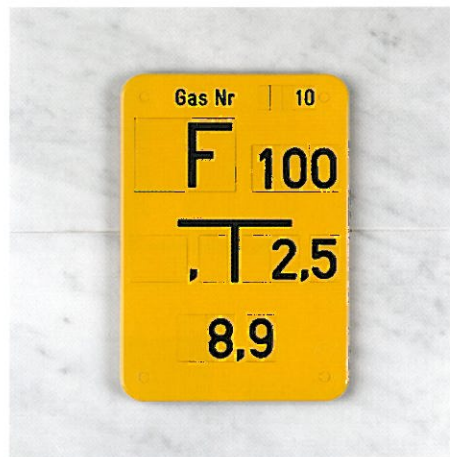

Veggmontasje