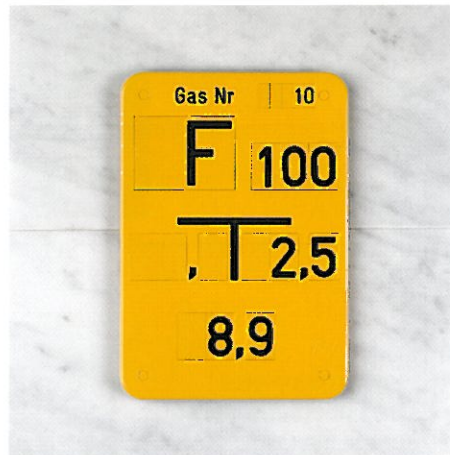

Veggmontasje