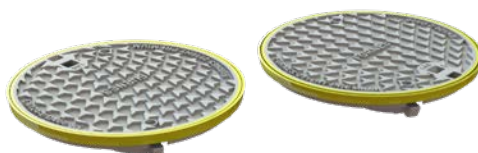

### STØRRELSER

Ø800 leveres for trekkekummer i størrelsen 1710 x 800 mm.  
Ø650 leveres for trekkekummer i størrelsen 1410 x 700 mm.

### BELASTNINGSKLASSER

D400 (40 tonn), for installasjoner i kjørebanelen.  
F900 (90 tonn), for installasjoner på flyplasser/havneområder.

### SLISSEPAKNING

Alle varianter av FURNES DOUBLE leveres med integrert slissepakning. Løsninger i Ø650, D400 kan leveres med blå pakning.

+

+

+

+