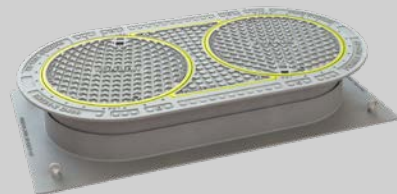

FURNES DOUBLE TELESKOPISK RAMME

VARIANTER:

- Ø800, D400, gul pkn
- Ø650, D400, gul pkn
- Ø650, D400, blå pkn
- Ø650, F900, gul pkn

BILDE: Ø800, D400, gul pkn

FURNES DOUBLE FLYTENDE RAMME & DEKKPLATER

VARIANTER:

- Ø650, D400, gul pkn
- Ø650, D400, blå pkn
- Ø650, F900, gul pkn